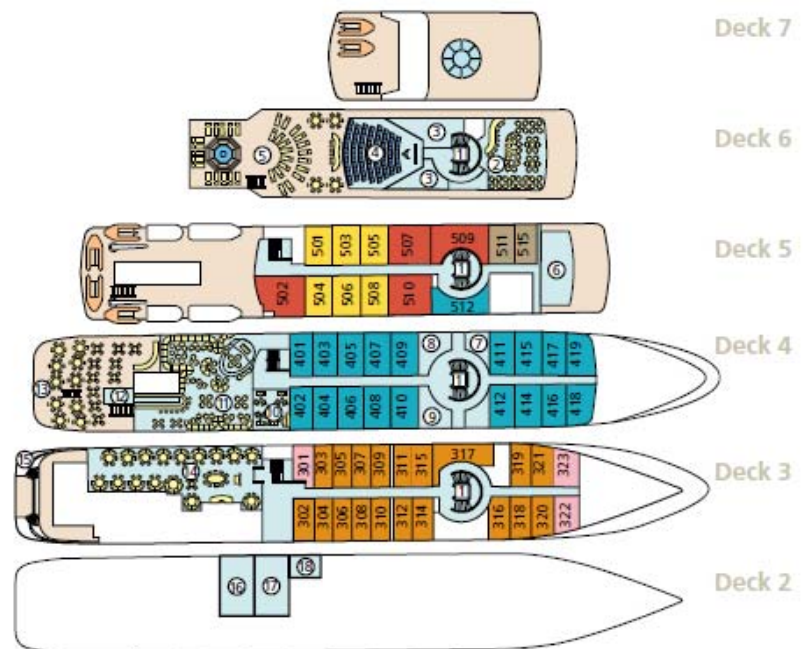

カテゴリー名

OS	オーナーズ・スイート	32㎡
BS	フレンチ・バルコニー・スイート	21㎡
DS	デラックス・スイート	21㎡
JS	ジュニア・スイート	20㎡
A	Aオーシャンビュー・ステートルーム	16㎡
B	Bオーシャンビュー・ステートルーム	16㎡

オリオン

デッキプラン (船内施設)

- 1 エレベーター
- 2 ギャラクシー・ラウンジ
- 3 ベガ・ヘルス・スパ
- 4 コスモス・レクチャー・シアター
- 5 サンデッキ (ジャクジー付き)
- 6 ブリッジ (操舵室)
- 7 ヘアドレッサー
- 8 ショップ
- 9 レセプション
- 10 図書室
- 11 レダ・ラウンジ
- 12 セキュリティー・オフィス
- 13 デルフィナス・アウトドア・カフェ
- 14 コンステレーション・レストラン
- 15 ゾディアック用プラットフォーム
- 16 医務室
- 17 マッド(泥)・ルーム
- 18 ゾディアック用プラットフォーム

カテゴリー名

PHS	ベントハウス・スイート	24㎡
BS	バルコニー・スイート	22㎡
DS	デラックス・スイート	26㎡
JS	ジュニア・スイート	21㎡
AA	AAオーシャン・スイート	20㎡
A	Aオーシャンスイート	25㎡
B	Bオーシャンスイート (一部視界不良)	20㎡

オリオンII

デッキプラン (船内施設)

- 1 エレベーター
- 2 サンデッキ (ジャクジー付き)
- 3 サンデッキ・アウトドア・カフェ
- 4 スパ・サロン
- 5 ゲスト・テnderボート
- 6 ジム
- 7 ノーティラスクラブ/図書室
- 8 ブリッジ (操舵室)
- 9 ラウンジ/レクチャーホール
- 10 プティック
- 11 レセプション
- 12 レストラン
- 13 医務室
- 14 ゾディアック用プラットフォーム